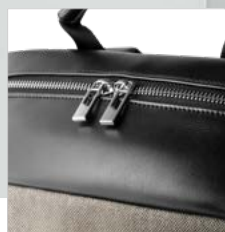

C

D

Tasca nascosta per una maggiore sicurezza

Chiusura di alta qualità

15,6"