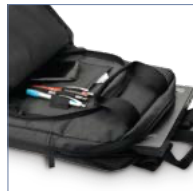

114

114

123

15" Rocco — 92626

Zaino in 840D per computer fino a 15", con tasca principale e 3 tasche aggiuntive. Tasca frontale con diversi scomparti e cerniera. Parte posteriore con supporto per trolley. Capacità fino a 6 L.

± 300 x 370 x 60 mm

TRS - 150 x 150 mm

Un./CHF	1	25	50	100	500
☐	21,98	21,77	21,45	21,13	20,70
☑	79,11	25,73	24,10	22,76	21,08

Prezzo stampa per: 40 x 30 mm

15,6" Brussels — 92169

Zaino per laptop 600D con tasca frontale con zip e tasca laterale in rete. Scomparto con divisorio per computer fino a 15,6". Interno foderato e imbottito con tasche interne. Ha tracolla regolabile e rinforzata. Capacità fino a 11 L.

± 290 x 430 x 100 mm

TRS - 180 x 120 mm

Un./CHF	1	25	100	250	1000
☐	13,46	13,33	13,13	12,93	12,67
☑	70,59	17,42	14,92	13,85	13,20

Prezzo stampa per: 40 x 30 mm