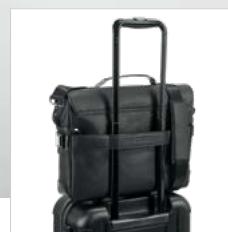

## 103 Empire Backpack 92680

Empire è uno zaino urbano e sofisticato in similpelle di alta qualità. La sua patta nasconde la tasca frontale e lo scomparto principale che, al suo interno, è composto da 2 divisori imbottiti, compatibile con laptop fino a 14" e tablet fino a 10,5" e diverse tasche. Le chiusure magnetiche laterali con piastre metalliche sono ideali per la personalizzazione. Lo schienale e gli spallacci imbottiti garantiscono il massimo comfort, mentre gli angoli inferiori rinforzati garantiscono durabilità. Lo zaino Empire ha una tracolla per trolley, che lo rende un oggetto versatile e pratico. Fornito in sacchetto TNT. Capacità fino a 9 L.

# EMPIRE COLLECTION

Base durevole  
e resistente

Fissaggio per trolley

Base durevole  
e resistente

Fissaggio per trolley

103

## 15,6" Empire Suitcase II 92359

Empire II è una cartella classica e sofisticata, realizzata in similpelle di alta qualità. Ha 2 tasche esterne con zip nascoste, mentre la parte anteriore contiene diverse tasche interne. Lo scomparto principale con cerniera è composto da 2 divisori imbottiti, compatibile con laptop fino a 15,6" e tablet fino a 10". Il suo design, come tutti i prodotti di questa linea, è stato curato nei minimi dettagli: Empire II non passa inosservato. Versatile grazie alla cinghia di fissaggio al trolley. Fornito in sacchetto TNT.