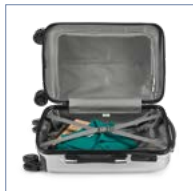

Viaggia in prima classe

Borse moderne e pratiche. Tieni al sicuro i tuoi effetti personali.

33 L

127

Bruges — 92159

Trolley in ABS e PET con interno foderato, 4 ruote doppie girevoli, maniglia in alluminio estensibile con molla e chiusura di sicurezza nella laterale con codice. Piastra metallica rimovibile per la personalizzazione. Capacità fino a 33 L e peso di 2,70 kg.

± 335 x 540 x 225 mm |

Targhetta: 60 x 30 mm

LSR - 45 x 22 mm

Un./CHF 1 10 25 50 100

☐ 133,91 132,61 130,65 128,69 126,08

☑ 171,34 137,60 133,40 130,41 127,31

Prezzo stampa per: <200 mm²

33 L

104

Perth — 92160

Trolley in ABS e PC con interno foderato con scomparto, 4 ruote doppie girevoli e maniglia in alluminio estensibile con molla. Chiusura laterale di sicurezza con codice. Capacità fino a 33 L e peso di 2,70 kg.

± 335 x 550 x 230 mm

SCR - 180 x 100 mm

Un./CHF 1 10 25 50 100

☐ 149,63 148,17 145,97 143,77 140,84

☑ 200,85 155,22 149,99 146,42 142,25

Prezzo stampa per: 180 x 100 mm