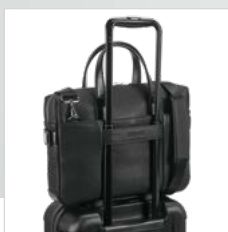

## 103 Empire Backpack 92680

Empire è uno zaino urbano e sofisticato in similpelle di alta qualità. La sua patta nasconde la tasca frontale e lo scomparto principale che, al suo interno, è composto da 2 divisori imbottiti, compatibile con laptop fino a 14" e tablet fino a 10,5" e diverse tasche. Le chiusure magnetiche laterali con piastre metalliche sono ideali per la personalizzazione. Lo schienale e gli spallacci imbottiti garantiscono il massimo comfort, mentre gli angoli inferiori rinforzati garantiscono durabilità. Lo zaino Empire ha una tracolla per trolley, che lo rende un oggetto versatile e pratico. Fornito in sacchetto TNT. Capacità fino a 9 L.

# EMPIRE COLLECTION

Base durevole  
e resistente

Fissaggio per trolley

Base durevole  
e resistente

Fissaggio per trolley

103