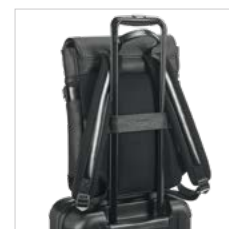

EMPIRE COLLECTION

**Esclusivo per
personalità sofisticate.**

Nel mondo di oggi che esige sempre più organizzazione e concentrazione e importante avere un'identità. Fai la differenza con Empire: sofisticato, moderno e attento ai dettagli. Materiali scelti con cura e design funzionale. Chi ha detto che l'organizzazione non può essere sinonimo di eleganza?

Prova il blacknote EMPIRE 93598

.61

103 Empire Backpack 92680

Empire è uno zaino urbano e sofisticato in similpelle di alta qualità. La sua patta nasconde la tasca frontale e lo scomparto principale che, al suo interno, è composto da 2 divisori imbottiti, compatibile con laptop fino a 14" e tablet fino a 10,5" e diverse tasche. Le chiusure magnetiche laterali con piastre metalliche sono ideali per la personalizzazione. Lo schienale e gli spallacci imbottiti garantiscono il massimo comfort, mentre gli angoli inferiori rinforzati garantiscono durabilità. Lo zaino Empire ha una tracolla per trolley, che lo rende un oggetto versatile e pratico. Fornito in sacchetto TNT. Capacità fino a 9 L.

↳ Zaino: 290 x 370 x 90 mm | Borsa: 500 x 500 x 80 mm

↳ LSR – 15 x 15 mm

Un./CHF	1	10	25
☐	194,46	188,69	182,91
☒	231,89	193,63	185,58

Prezzo stampa per: <200 mm²