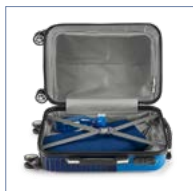

Perth — 92160

Trolley in ABS e PC con interno foderato con scomparto, 4 ruote doppie girevoli e maniglia in alluminio estensibile con molla. Chiusura laterale di sicurezza con codice. Capacità fino a 33 L e peso di 2,70 kg.

± 335 x 550 x 230 mm

SCR - 180 x 100 mm

Un./CHF 1 10 25 50 100

☐ 149,63 148,17 145,97 143,77 140,84

☑ 200,85 155,22 149,99 146,42 142,25

Prezzo stampa per: 180 x 100 mm