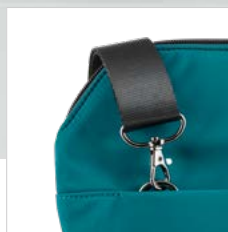

### Rover Backpack 92146

Zaino in microfibra, versatile e adatto a qualsiasi look grazie al suo materiale moderno e leggero. Ideale per il tempo libero o un viaggio. Può essere utilizzato in due modi: con la parte superiore piegata o aperta. Il fondo in similpelle permette di pulirlo facilmente. All'interno c'è uno scomparto e una cartella che permette di essere trasportata in diversi modi: a tracolla, in spalla o come zaino. Perfetto per una giornata impegnativa e per trasportare l'essenziale. Capacità fino a 12 L. Fornito in una borsa di tnt.

Possibilità di piegare la parte superiore

Spallacci regolabili