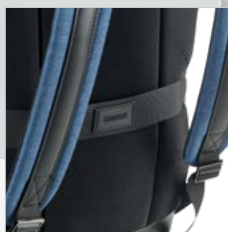

Tasca extra

Spallacci regolabili

15,6"

Motion Backpack 92681

10,5"

Motion Backpack è uno zaino dal design straordinario e unico in 600D e similpelle di alta qualità. Lo zaino ha diversi scomparti, tasche interne e due tasche imbottite progettate per proteggere un laptop da 15,6" e un tablet da 10,5". Gli spallacci e lo schienale imbottito ne accentuano il comfort. La cinghia per trolley è un'ulteriore caratteristica che enfatizza la praticità di questo zaino, rendendolo più veloce da trasportare. Le sue tasche esterne sono uniche nel loro design, dall'asimmetria della tasca anteriore alla capacità della tasca laterale che permette di riporre una bottiglia d'acqua. Fornito in una borsa in TNT. Capacità fino a 18 L. Fornito in una borsa di tnt.

⊥ MOTION BACKPACK: 410 x 330 x 150 mm |

Borsa: 500 x 500 x 80 mm

↗ LSR – 40 x 10 mm

Un./CHF 1 10 25

☐ 119,70 116,16 112,61

☑ 157,13 121,10 115,28

Prezzo stampa per: <200 mm²

Motion Bag 92521

Il Motion Bag è una pratica ed elegante borsa da viaggio in 600D cationico e similpelle di alta qualità. Il suo ampio scomparto principale è ideale per riporre vestiti ed effetti personali necessari per brevi viaggi. Ha quattro tasche interne e una tasca anteriore asimmetrica con magneti, che conferisce a questa linea un design moderno. La possibilità di collocare la targhetta identificativa, i piedini metallici che proteggono la borsa quando appoggiata, il disegno delle cerniere che permette il blocco con lucchetto (non incluso) e cinghie e manici progettati per essere regolabili e confortevoli risaltano la praticità e la grande attenzione ai dettagli, rendendo unico il design di questo prodotto. È fornito in una borsa di TNT. Capacità fino a 32 L. Fornito in una borsa di tnt.

⊥ Motion Bag: 500 x 300 x 250 mm | Borsa: 700 x 450 x 75 mm

↗ SCR – 40 x 10 mm

Un./CHF 1 10 25

☐ 94,37 91,59 88,82

☑ 145,59 98,39 92,46

Prezzo stampa per: 40 x 10 mm