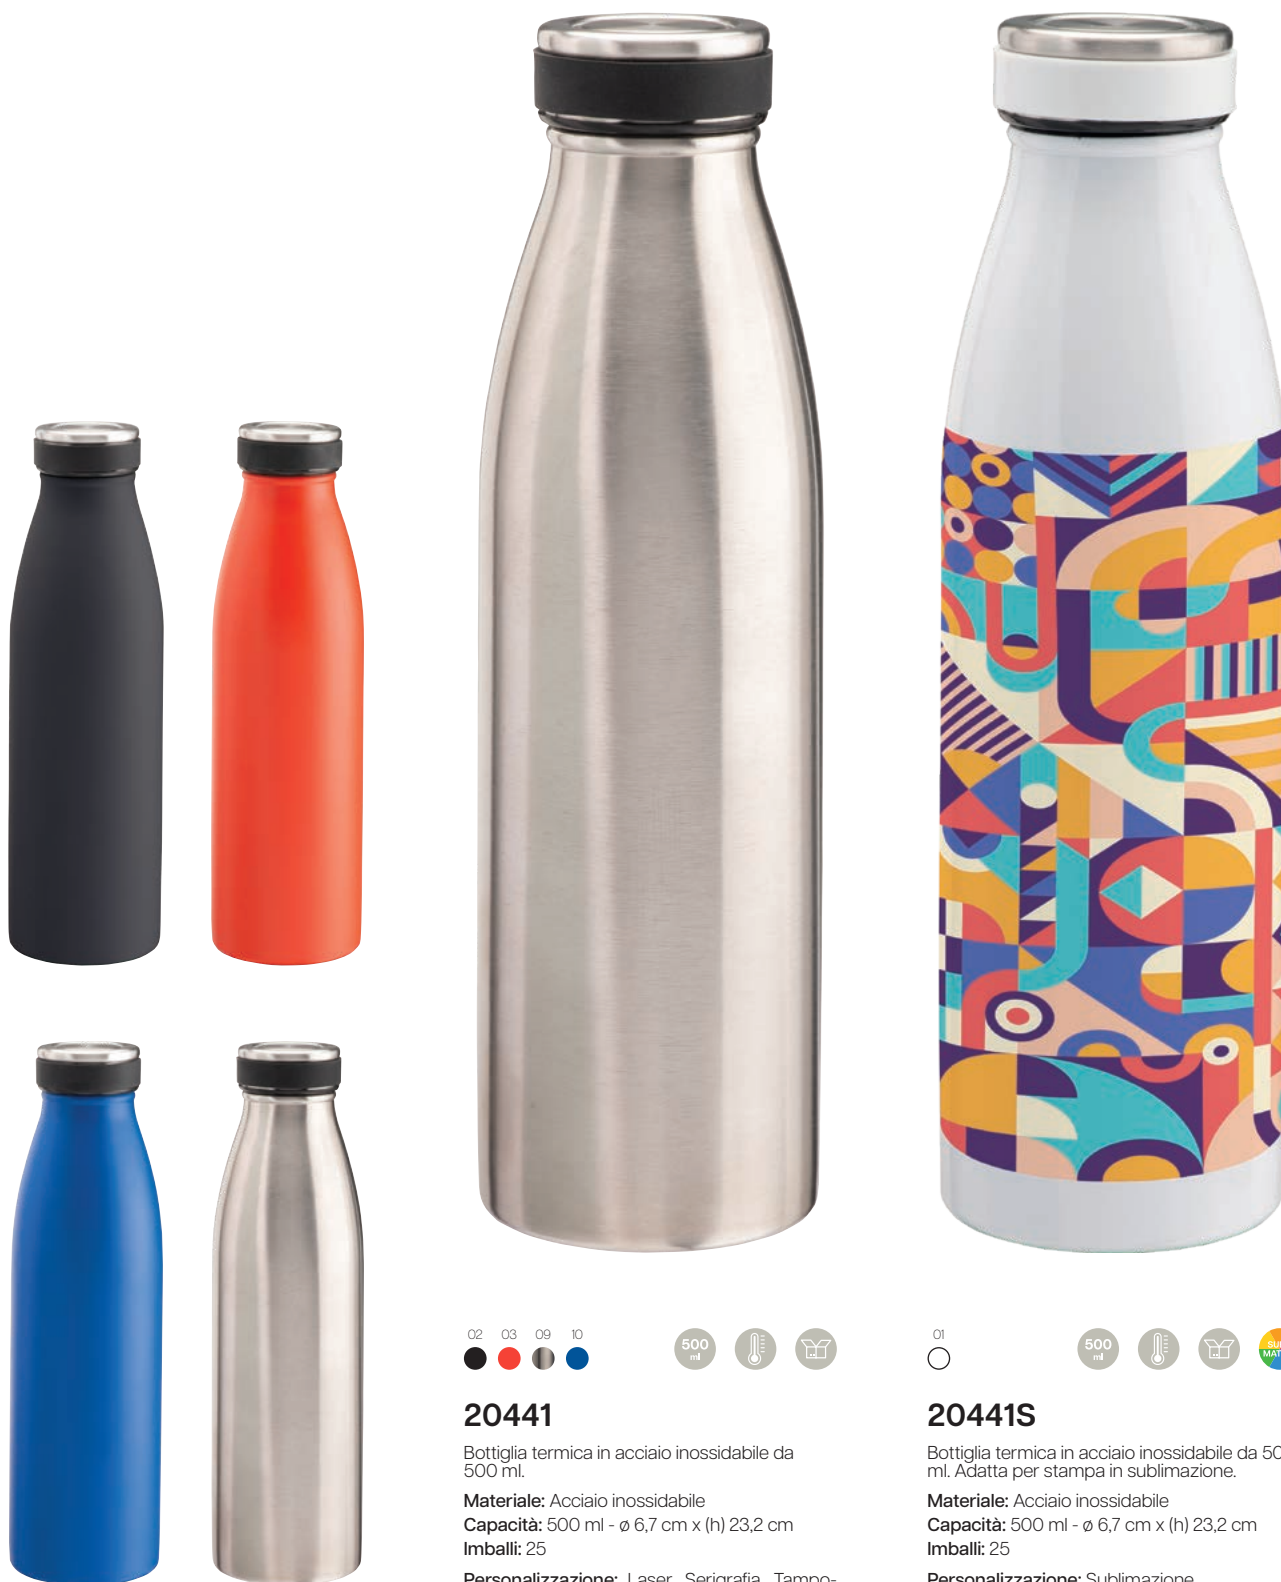

21411S

Bottiglia termica in acciaio inossidabile da 500 ml. Adatta per stampa in sublimazione.

Materiale: Acciaio inossidabile, Plastica

Capacità: 500 ml - ø 7 cm x (h) 22 cm

Imballi: 25

Personalizzazione: Sublimazione