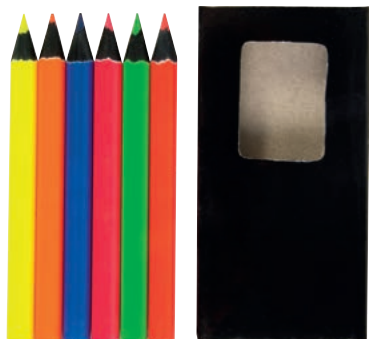

22

07807

Set 6 matite colorate in legno a sezione esagonale. Temperino in plastica e scatola cilindrica in cartone.

Materiale: Legno, Plastica

Dimensioni: Ø 2,4 x (h) 10,1 cm

Imballi: 50/500

Personalizzazione: Serigrafia, Uv Digitale

22

07808

Set 12 matite colorate in legno a sezione esagonale. Temperino in plastica e scatola cilindrica in cartone.

Materiale: Legno, Plastica

Dimensioni: Ø 3,4 x (h) 10,4 cm

Imballi: 20/200

Personalizzazione: Serigrafia, Uv Digitale

22

07811

Set 6 matite colorate in legno a sezione esagonale. Scatola in cartoncino.

Materiale: Legno, Cartoncino

Dimensioni: 4,4 x 9 cm

Imballi: 25/500

Personalizzazione: Serigrafia, Uv Digitale

02

20819

Set 6 matite colorate in legno a sezione circolare. Scatola in cartoncino.

Materiale: Legno, Cartoncino

Dimensioni: 4,5 x 9 x 0,8 cm

Imballi: 25/500

Personalizzazione: Serigrafia, Uv Digitale

22

20817