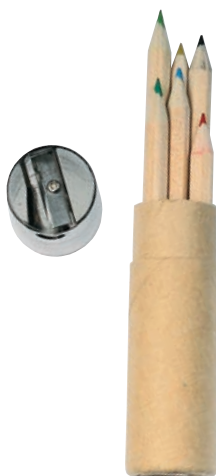

Giochi in legno

22

26410

Torre rovesciabile in legno. 54 blocchi e bustina in cotone richiudibile.

Materiale: Legno

Dimensioni: 5 x 5 x 17,5 cm

Imballi: 10/50

Personalizzazione: Serigrafia

22

07816

Set 12 matite colorate in legno a sezione esagonale. Temperino in plastica, righello e scatola in legno.

Materiale: Legno

Dimensioni: 4,3 x 20,6 x 3,2 cm

Imballi: 10/100

Personalizzazione: Serigrafia, Uv Digitale

22

07807

Set 6 matite colorate in legno a sezione esagonale. Temperino in plastica e scatola cilindrica in cartone.

Materiale: Legno, Plastica

Dimensioni: Ø 2,4 x (h) 10,1 cm

Imballi: 50/500

Personalizzazione: Serigrafia, Uv Digitale