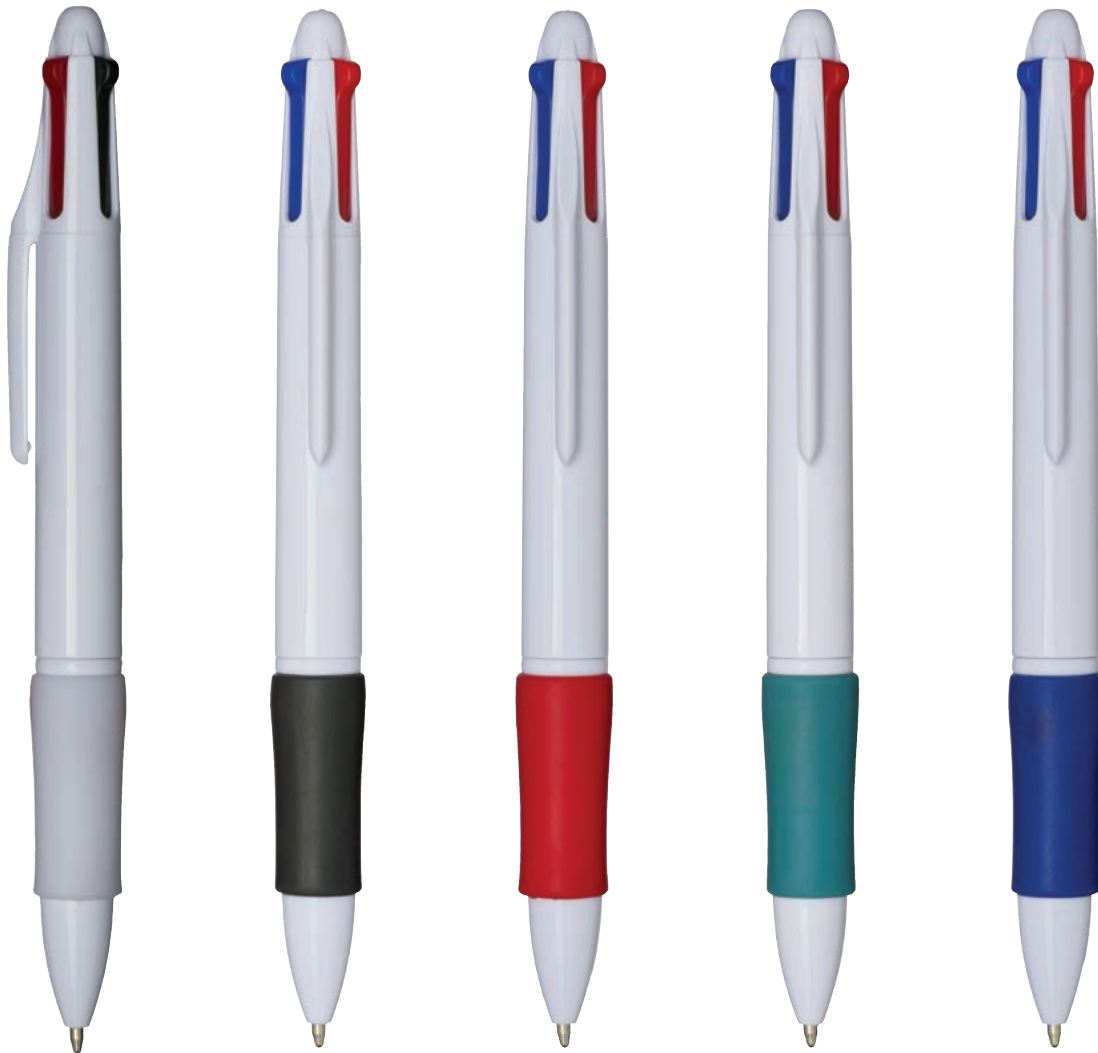

NEW

26804

Plastic retractable pen with 4 refills. Rubberized grip. • Stylo rétractable en plastique avec 4 recharges. Prise en main caoutchoutée.

Material: Plastic

Dimensions: Ø 1.2 x (h) 14 cm

Packaging: 50/1000

Customization: Pad printing, Digital Uv