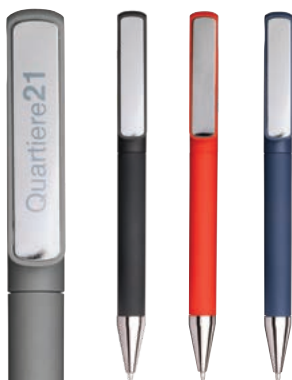

Plastic pens