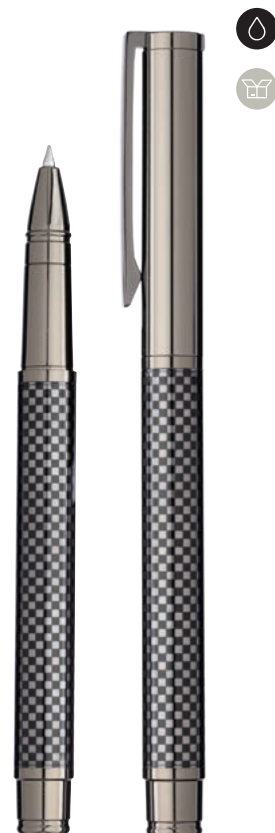

02

25810

Burnished metal pen. Fiberglass cap and trim, and cardboard box. - Stylo en métal poli. Capuchon et garnitures en fibre de verre, et boîte en carton.

Material: Metal, Fiberglass

Dimensions: Ø 1 x (h) 14 cm

Packaging: 200

Customization: Laser, Screen printing, Digital Uv