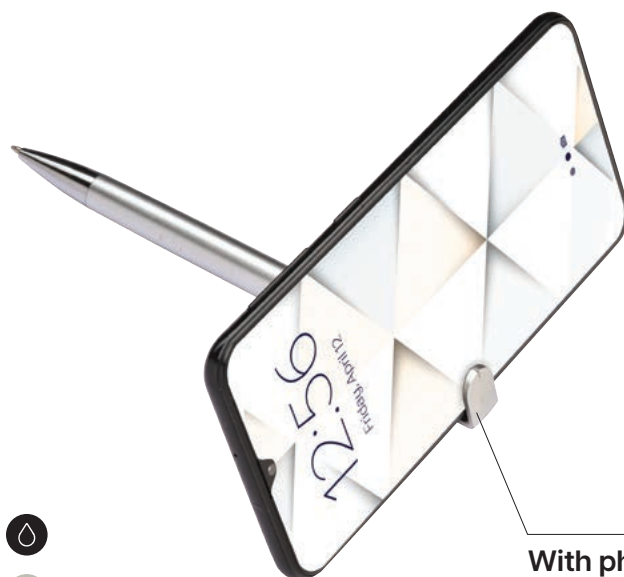

Material: ABS/AS, Metal
Dimensions: Ø 1 x (h) 14 cm
Packaging: 50/1000

Customization: Pad printing, Digital Uv

23809

15836

15821

22802

Plastic twist pen. Chrome details and stand. - Stylo à bille en plastique à mécanisme rotatif. Détails et support chromés.

Material: Plastic

Dimensions: Ø 1 x (h) 14.5 cm

Packaging: 50/1000

Customization: Pad printing, Digital Uv

With phone holder stand

16818

Aluminum and plastic twist pen. Chrome details and colored grip. - Stylo à bille rétractable en aluminium et plastique. Détails chromés et zone de préhension colorée.