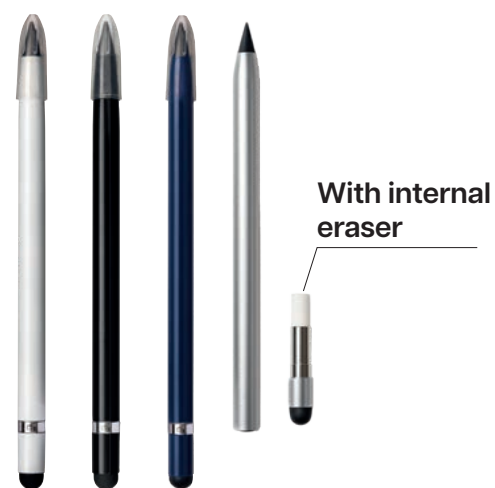

01 02 05 09
○ ● ● ●

24806

Long-lasting aluminum pencil. Plastic cap and internal eraser.
· Crayon en aluminium durable. Capuchon en plastique et gomme intégrée.

Material: Aluminum, Plastic
Dimensions: Ø 0.8 x (h) 14.5 cm
Packaging: 50/1000

Customization: Laser, Digital Uv