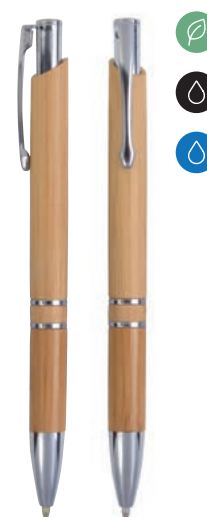

Material: Bamboo, Wheat straw, PP

Dimensions: Ø 1.1 x (h) 14 cm

Packaging: 100/1000

Customization: Laser, Pad printing, Digital Uv

22
●

20810

Bamboo click pen. Metal clip and chrome details. • Stylo à bille en bambou. Clip en métal et détails chromés.

Material: Bamboo, Metal
Dimensions: Ø 1 x (h) 13.5 cm
Packaging: 100/1000

Customization: Laser, Pad printing, Digital Uv

22
●

22810

Bamboo click pen. Metal clip, chrome details. • Stylo à bille en bambou. Clip en métal, détails chromés.

Material: Bamboo, Metal
Dimensions: Ø 0.9 x (h) 13.5 cm
Packaging: 100/1000

Customization: Laser, Pad printing, Digital Uv

22
●

20814

Bamboo click pen. Metal clip and chrome details. • Stylo à bille en bambou. Clip en métal et détails chromés.