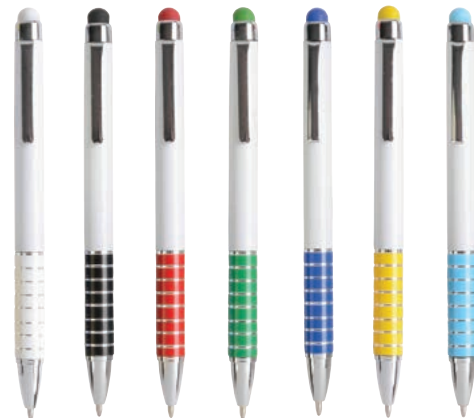

Material: ABS/AS, Metal
Dimensions: Ø 1 x (h) 14 cm
Packaging: 50/1000

Customization: Pad printing, Digital Uv

23809

15836

15821

22802

Plastic twist pen. Chrome details and stand. - Stylo à bille en plastique à mécanisme rotatif. Détails et support chromés.

Material: Plastic

Dimensions: Ø 1 x (h) 14.5 cm

Packaging: 50/1000

Customization: Pad printing, Digital Uv

With phone holder stand

16818

Aluminum and plastic twist pen. Chrome details and colored grip. - Stylo à bille rétractable en aluminium et plastique. Détails chromés et zone de préhension colorée.

Material: Aluminum, Plastic

Dimensions: Ø 1 x (h) 14 cm

Packaging: 100/1000

Customization: Pad printing, Digital Uv

10837

Plastic click pen. Chrome details and Italian flag detail. - Stylo à clic en plastique. Détails chromés et drapeau italien.