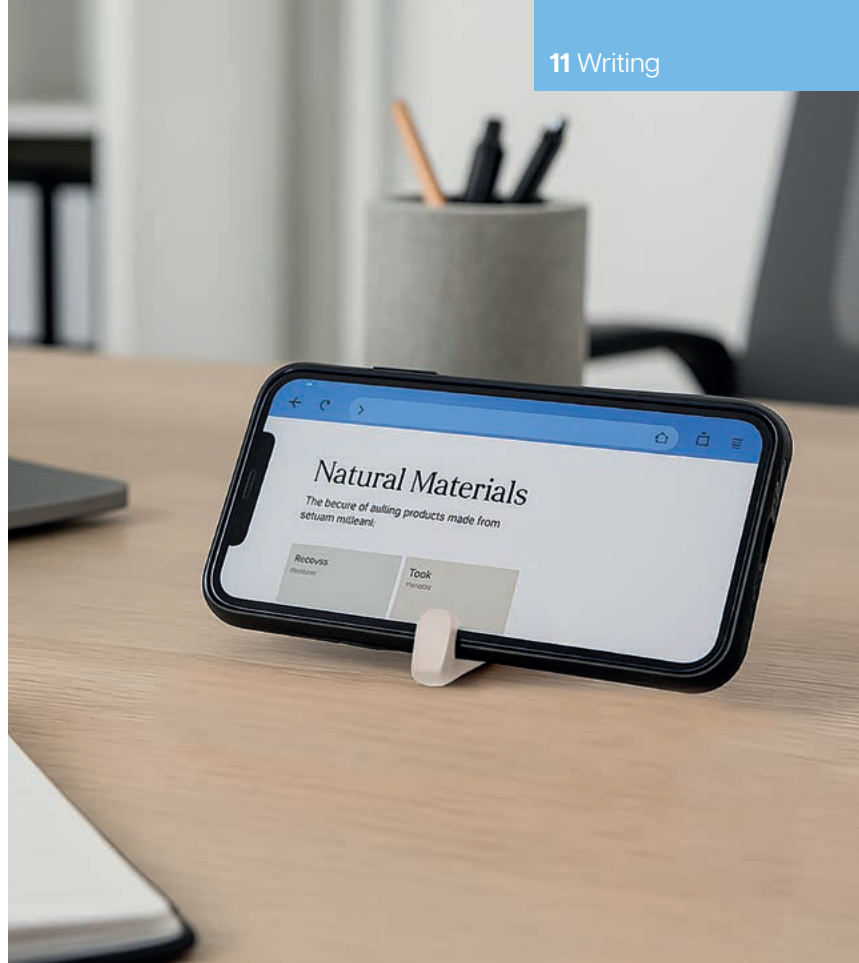

20821

Bamboo click pen. Metal clip and colorful accents. - Stylo à clic en bambou. Clip en métal et détails colorés.

Material: Bamboo, Metal

Dimensions: Ø 1.1 x (h) 14 cm

Packaging: 50/1000

Customization: Laser, Pad printing, Digital Uv