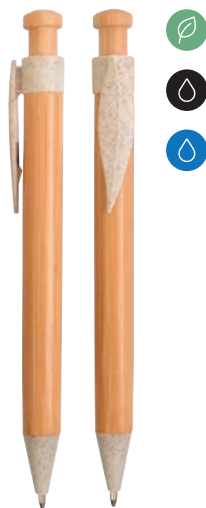

Material: Bamboo, Metal
Dimensions: Ø 0.9 x (h) 13.5 cm
Packaging: 100/1000

Customization: Laser, Pad printing, Digital Uv

22
●

20814

Bamboo click pen. Metal clip and chrome details. • Stylo à bille en bambou. Clip en métal et détails chromés.

Material: Bamboo, Metal
Dimensions: Ø 1.1 x (h) 14 cm
Packaging: 100/1000

Customization: Laser, Pad printing, Digital Uv

22
●

23803

Set of two bamboo retractable pens. Metal clip, chrome trim, and cardboard box. • Lot de deux stylos rétractables en bambou. Clip en métal, finitions chromées et boîte en carton.

Material: Bamboo, Metal, Cardboard
Dimensions: 5 x 17 x 2 cm
Packaging: 50/200

Customization: Laser, Screen printing, Pad printing, Digital Uv

22 44
● ●

20804

Bamboo retractable pen. Leaf-shaped clip with wheat straw and PP accents. • Stylo rétractable en bambou. Clip en forme de feuille avec détails en paille de blé et en polypropylène.

Material: Bamboo, Wheat straw (50%), PP (50%)
Dimensions: Ø 1.2 x (h) 14 cm
Packaging: 50/1000

Customization: Laser, Pad printing, Digital Uv

Aluminum and cork pens

24802

Rubberized aluminum click pen. Metal clip, chrome trim, and cork grip. • Stylo à clic en aluminium caoutchouté. Clip en métal, garnitures chromées et zone de préhension en liège.