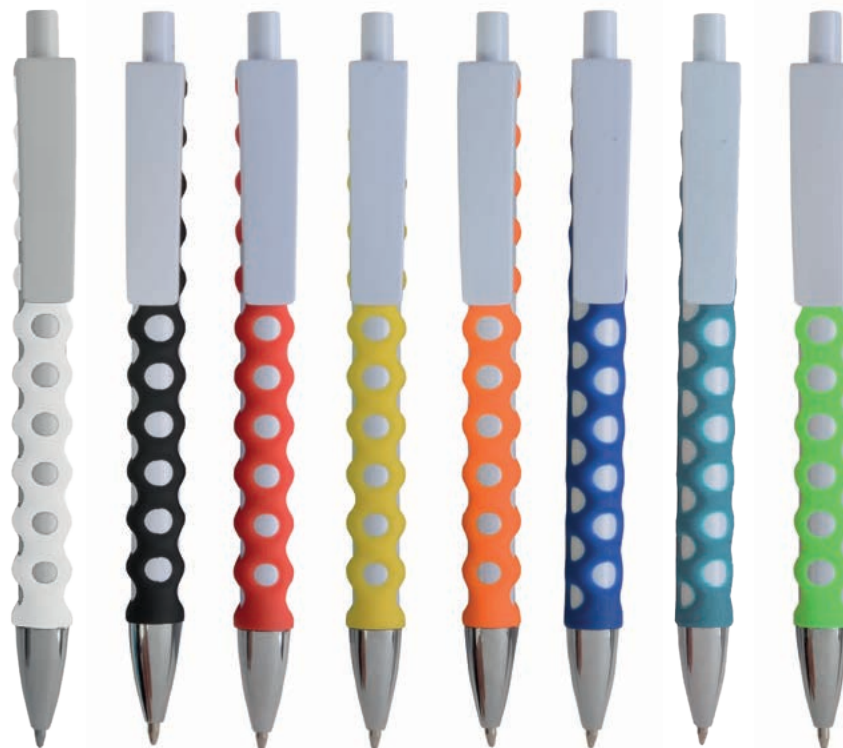

17818

Plastic retractable pen. Rubberized coating. • Stylo rétractable en plastique. Revêtement caoutchouté.

Material: Plastic

Dimensions: Ø 1 x (h) 14 cm

Packaging: 50/1000

Customization: Pad printing, Digital Uv