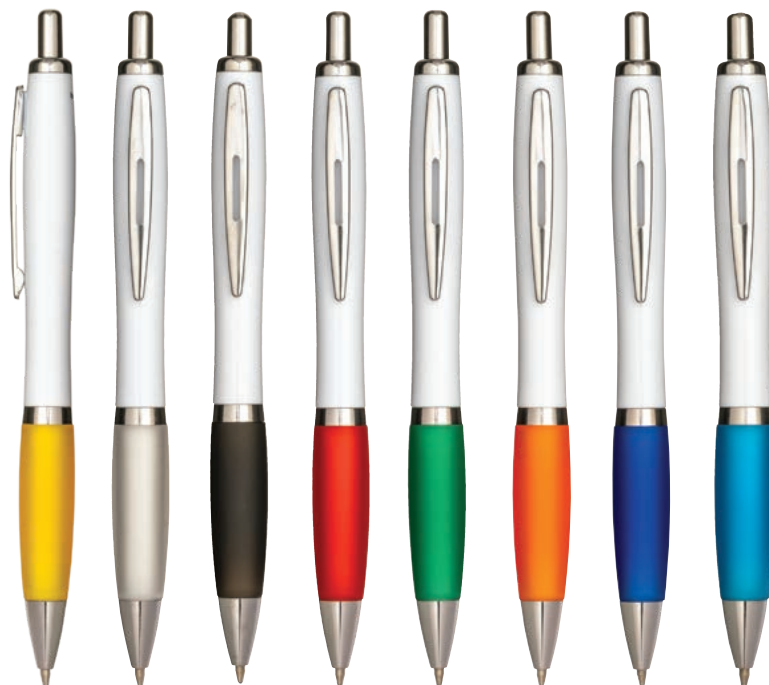

24820

Recycled ABS retractable pen. Metal clip, chrome trim, and rubber grip. • Stylo rétractable en ABS recyclé. Clip en métal, finitions chromées et zone de préhension en caoutchouc.

Material: Recycled ABS, Metal

Dimensions: Ø 1 x (h) 14 cm

Packaging: 50/1000

Customization: Pad printing, Digital Uv