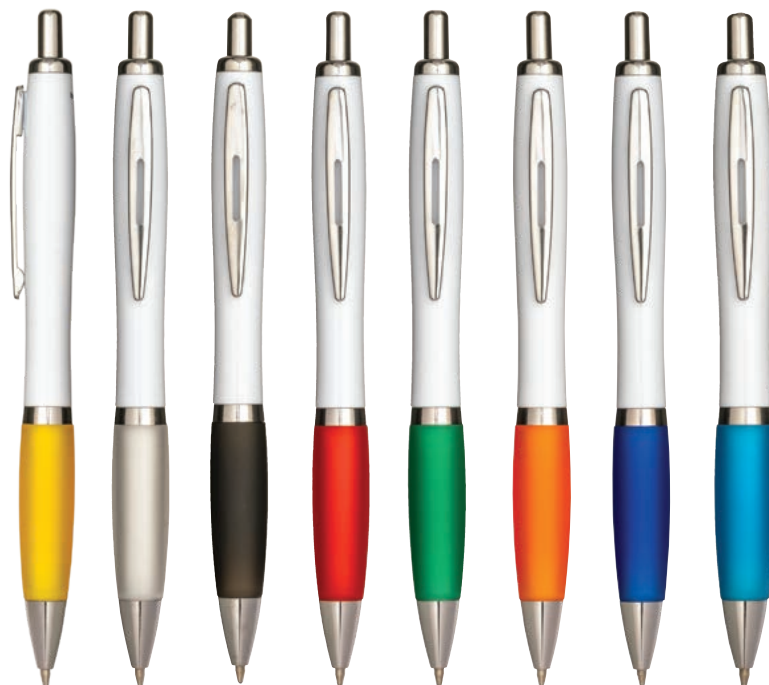

26802

Penna gel a scatto in ABS riciclato.

Materiale: ABS riciclato

Dimensioni: Ø 1 x (h) 14 cm

Imballi: 50/1000

Personalizzazione: Tampografia, Uv Digitale

- 01
- 02
- 03
- 04
- 06
- 07
- 10
- 15

24820

Penna a scatto in ABS riciclato. Clip in metallo, particolari cromati e impugnatura gommata.

Materiale: ABS riciclato, Metallo

Dimensioni: Ø 1 x (h) 14 cm

Imballi: 50/1000

Personalizzazione: Tampografia, Uv Digitale