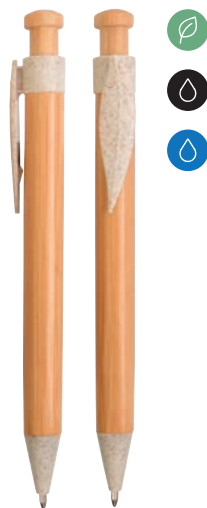

Personalizzazione: Laser, Tampografia, Uv Digitale

22
●

22810

Penna a scatto in bambù. Clip in metallo, particolari cromati.

Materiale: Bambù, Metallo
Dimensioni: Ø 0,9 x (h) 13,5 cm
Imballi: 100/1000

Personalizzazione: Laser, Tampografia, Uv Digitale

22
●

20814

Penna a scatto in bambù. Clip in metallo e particolari cromati.

Materiale: Bambù, Metallo
Dimensioni: Ø 1,1 x (h) 14 cm
Imballi: 100/1000

Personalizzazione: Laser, Tampografia, Uv Digitale

22
●

23803

Set di due penne a scatto in bambù. Clip in metallo, particolari cromati e scatola in cartoncino.

Materiale: Bambù, Metallo, Cartoncino
Dimensioni: 5 x 17 x 2 cm
Imballi: 50/200

Personalizzazione: Laser, Serigrafia, Tampografia, Uv Digitale

22 44
● ●

20804

Penna a scatto in bambù. Clip a forma di foglia e particolari in paglia di grano e PP.

Materiale: Bambù, Paglia di grano (50%), PP (50%)
Dimensioni: Ø 1,2 x (h) 14 cm
Imballi: 50/1000

Personalizzazione: Laser, Tampografia, Uv Digitale