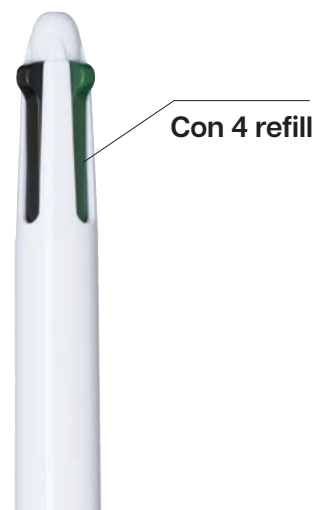

NEW

26804

Penna a scatto in plastica 4 refill. Impugnatura gommata

Materiale: Plastica

Dimensioni: Ø 1,2 x (h) 14 cm

Imballi: 50/1000

Personalizzazione: Tampografia, Uv Digitale