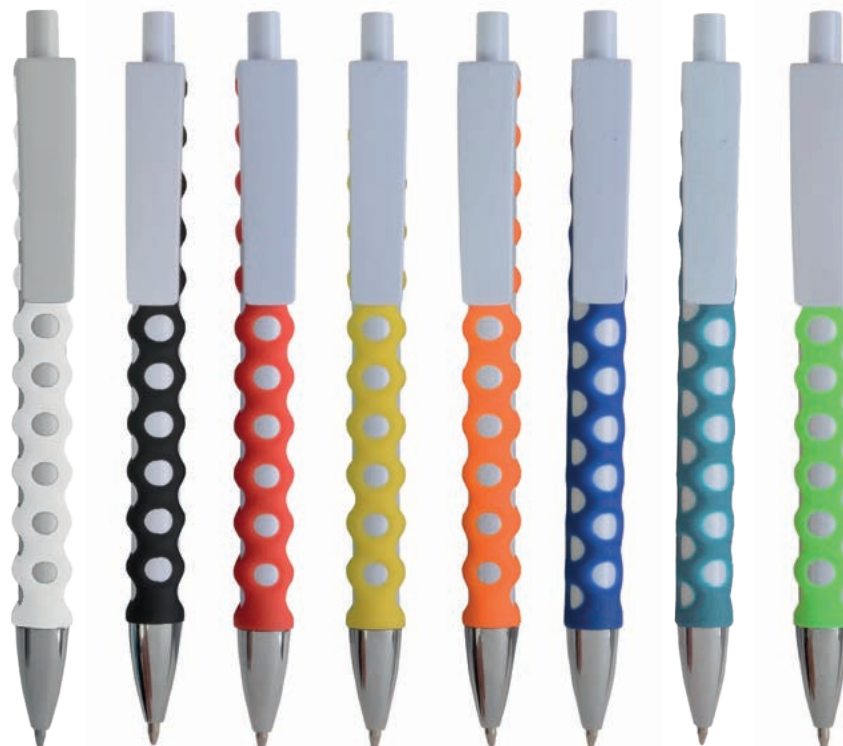

Imballi: 100/1000

Personalizzazione: Tampografia, Uv Digitale

01 02 03 06 07 10 15 44
○ ● ● ● ● ● ● ●

17818

Penna a scatto in plastica. Rivestimento gommato.

Materiale: Plastica

Dimensioni: Ø 1 x (h) 14 cm

Imballi: 50/1000

Personalizzazione: Tampografia, Uv Digitale

20826

Penna a scatto in plastica. Clip in metallo e particolari neri.

Materiale: Plastica, Metallo

Dimensioni: Ø 1 x (h) 13,5 cm

Imballi: 50/1000

Personalizzazione: Tampografia, Uv Digitale