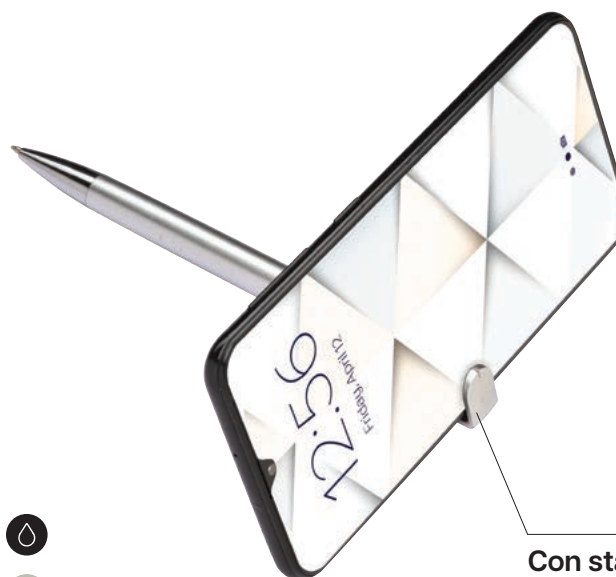

23809

15836

15821

Con stand portacellulare