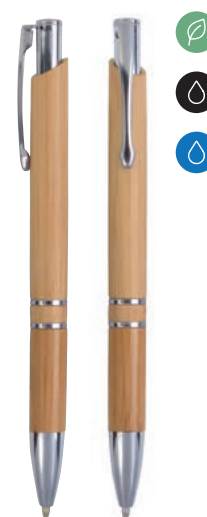

Imballi: 100/1000

Personalizzazione: Laser, Tampografia, Uv Digitale

22
●

20810

Penna a scatto in bambù. Clip in metallo e particolari cromati.

Materiale: Bambù, Metallo
Dimensioni: Ø 1 x (h) 13,5 cm
Imballi: 100/1000

Personalizzazione: Laser, Tampografia, Uv Digitale

22
●

22810

Penna a scatto in bambù. Clip in metallo, particolari cromati.

Materiale: Bambù, Metallo
Dimensioni: Ø 0,9 x (h) 13,5 cm
Imballi: 100/1000

Personalizzazione: Laser, Tampografia, Uv Digitale

22
●

20814

Penna a scatto in bambù. Clip in metallo e particolari cromati.

Materiale: Bambù, Metallo
Dimensioni: Ø 1,1 x (h) 14 cm
Imballi: 100/1000

Personalizzazione: Laser, Tampografia, Uv Digitale

22
●

23803