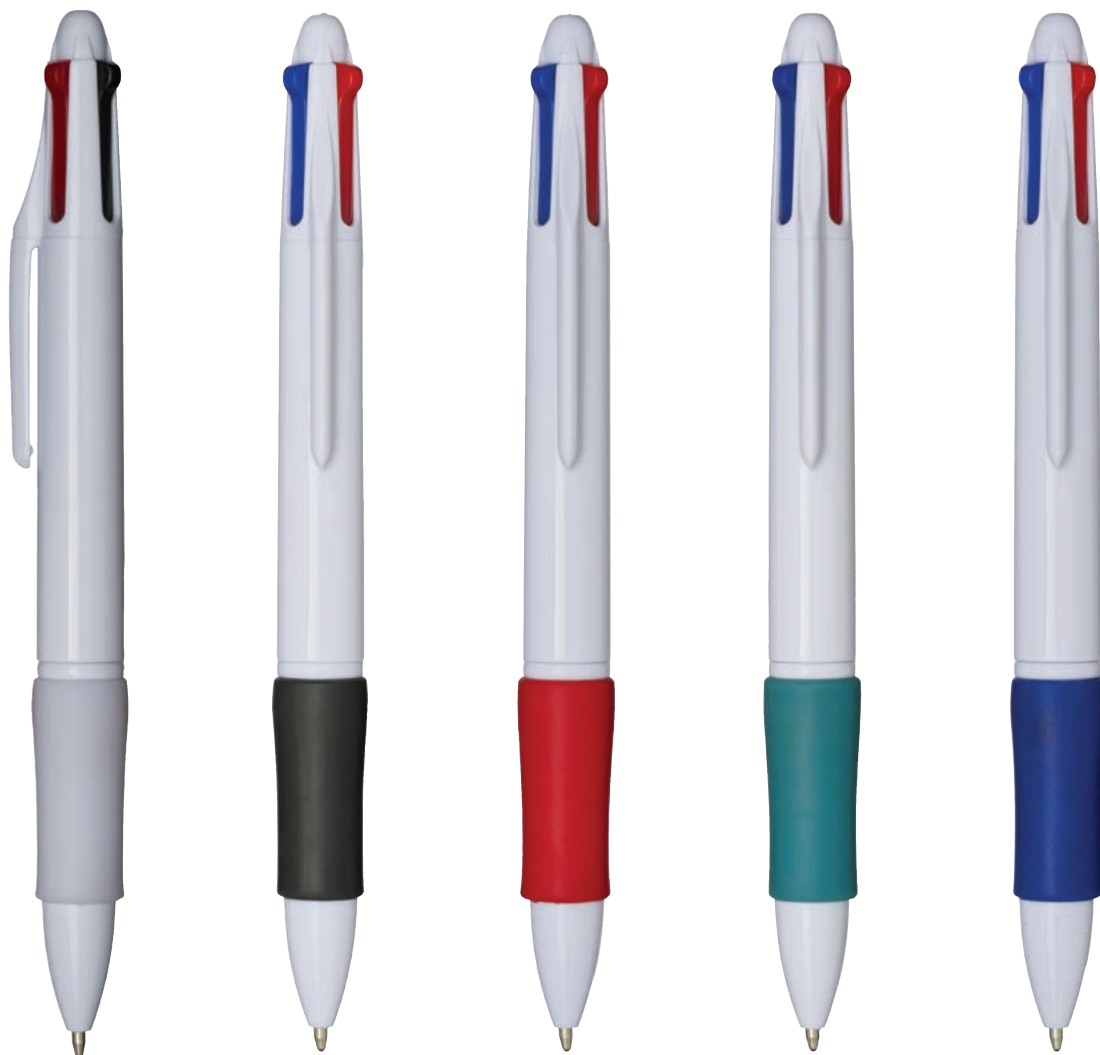

NEW

26804

Penna a scatto in plastica 4 refill. Impugnatura gommata

Materiale: Plastica

Dimensioni: Ø 1,2 x (h) 14 cm

Imballi: 50/1000

Personalizzazione: Tampografia, Uv Digitale