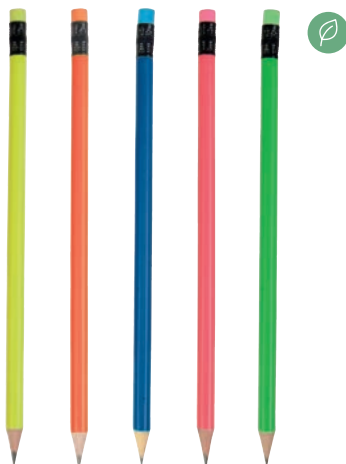

18807

Matita in legno. Mina in grafite e gomma colorata. Temperata.

Materiale: Legno

Dimensioni: Ø 0,7 x (h) 19 cm

Imballi: 100/2000

Personalizzazione: Serigrafia Automatica, Uv Digitale