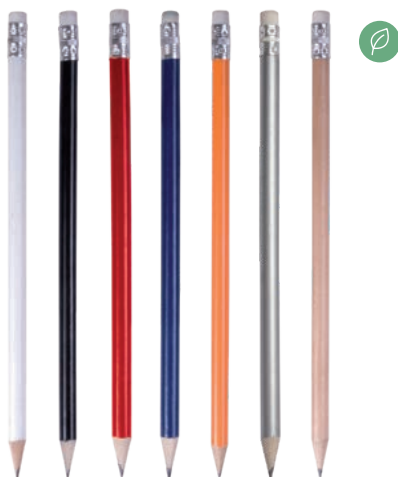

13813

Matita in legno. Mina in grafite e gomma bianca. Temperata.

Materiale: Legno

Dimensioni: Ø 0,7 x (h) 19 cm

Imballi: 100/2000

Personalizzazione: Serigrafia Automatica, Uv Digitale