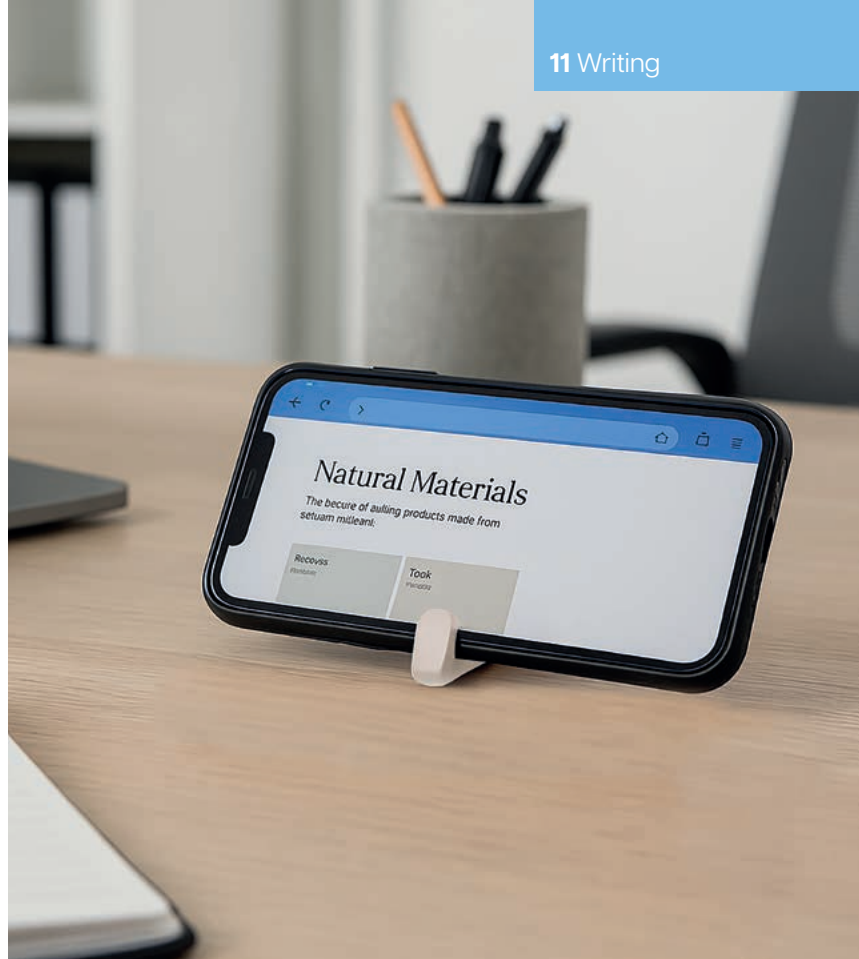

03 10 22 44

20821

Penna a scatto in bambù. Clip in metallo e particolari colorati.

Materiale: Bambù, Metallo

Dimensioni: Ø 1,1 x (h) 14 cm

Imballi: 50/1000

Personalizzazione: Laser, Tampografia, Uv Digitale