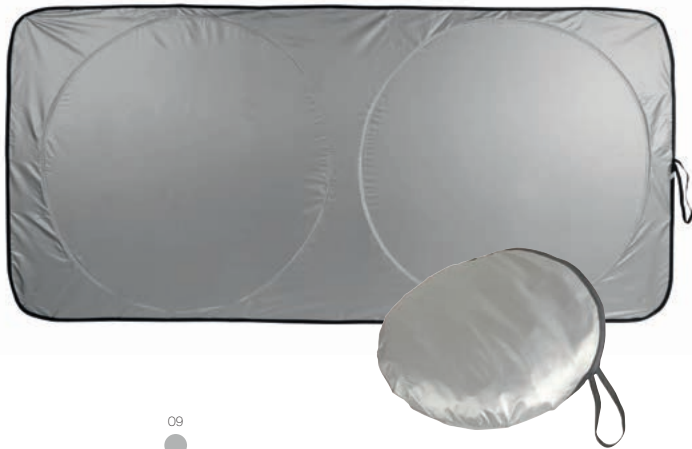

Borraccia in plastica ripiegabile da 480 ml.

Materiale: Plastica

Capacità: 480 ml - (base) 10,5 x (h) 27 cm

Imballi: 50/250

Personalizzazione: Serigrafia

09

13408

Parasole per parabrezza auto in nylon antiriflettente. Ripiegabile nella sua custodia.