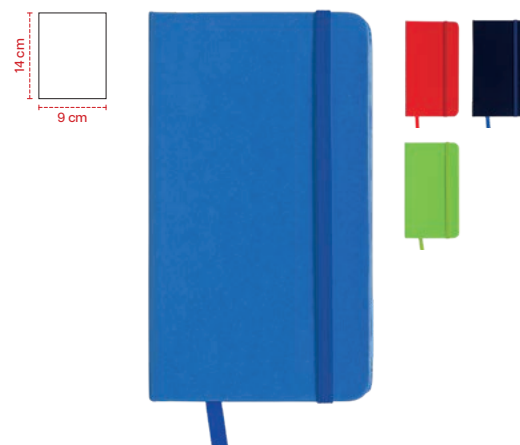

19430

Taccuino con copertina flessibile in cartoncino effetto iridescente.

Materiale: Carta

Dimensioni: 14,5 x 21 cm

Imballi: 25/50

Personalizzazione: Serigrafia

15444

Taccuino con copertina rigida in PVC. Elastico di chiusura e segnalibro in raso.