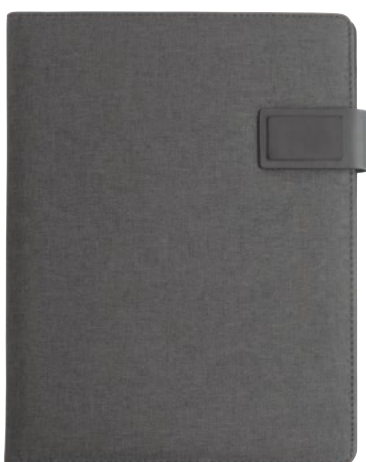

Materiale: Poliestere 600D

Dimensioni: 25 x 36 x 2 cm

Imballi: 20

Personalizzazione: Serigrafia

18130

Cartella congresso e tech organizer in poliestere. Caricatore wireless e chiusura magnetica. All'interno Taccuino A5 con fogli e stand porta cellulare.