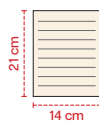

NEW

Quaderni in R-PET

01 02 03 05 10

26428

Taccuino con copertina rigida in R-PET. Elastico di chiusura e segnalibro in raso.

Materiale: R-PET, Carta

Dimensioni: 14 x 21 cm

Imballi: 25/50

Personalizzazione: Serigrafia, Uv Digitale

05 08

21439

Taccuino con copertina rigida in R-PET. Elastico di chiusura e segnalibro in raso.

Materiale: R-PET, Carta

Dimensioni: 9 x 14 cm

Imballi: 160

Personalizzazione: Serigrafia