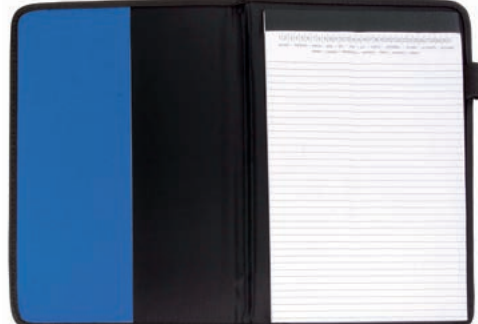

02 05 08
● ● ●

18131

Cartella congresso in poliestere. Chiusura magnetica e all'interno blocco A4 con fogli.

Materiale: Poliestere

Dimensioni: 24,5 x 31 cm

Imballi: 20

Personalizzazione: Laser, Serigrafia

02 03 08 10
● ● ● ●

14124

Cartella congresso in poliestere 600D. Chiusura magnetica e all'interno blocco A4 con fogli.

Materiale: Poliestere 600D

Dimensioni: 24,5 x 32 x 1,5 cm

Imballi: 40

Personalizzazione: Serigrafia