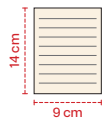

17474

Taccuino con copertina rigida in PU. Elastico di chiusura e segnalibro in raso.

Materiale: PU, Carta

Dimensioni: 9 x 14 cm

Imballi: 50/100

Personalizzazione: Serigrafia, Stampa A Caldo, Uv Digitale