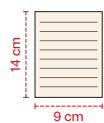

Materiale: PU, Carta

Dimensioni: 9,5 x 12 x 2 cm

Imballi: 50/100

Personalizzazione: Serigrafia

NEW

Quaderno in carta di pietra

01
○

23436

Taccuino con copertina flessibile in carta di pietra. Carta idrorepellente e resistente agli strappi.

Materiale: Carta di pietra

Dimensioni: 14,5 x 21 cm

Imballi: 20/40

Personalizzazione: Serigrafia

Quaderni in cartoncino