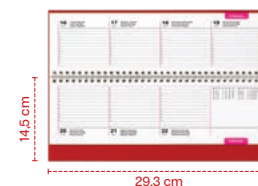

26707

Agenda giornaliera 2027. Copertina rigida in PU termovirante e impuntura perimetrale.

Materiale: PU, Cartoncino, Carta

Dimensioni: 14,5 x 21 cm

Imballi: 36

Personalizzazione: Laser, Serigrafia

26703

Agenda settimanale 2027. Copertina rigida in PU termovirante e impuntura perimetrale.

Materiale: PU, Cartoncino, Carta

Dimensioni: 18 x 26 cm

Imballi: 40

Personalizzazione: Laser, Serigrafia

Agende da tavolo in cartoncino laminato

26446

Agenda da tavolo settimanale 2027. Copertina in cartoncino laminato.

Materiale: Cartoncino laminato, Carta

Dimensioni: 29,3 x 14,5 x 1 cm

Imballi: 40

Personalizzazione: Laser, Serigrafia, Uv Digitale