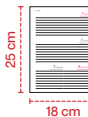

NEW

26709

Agenda tascabile settimanale 2027. Copertina rigida in termoplastico PU e bordo pagine colorato.

Materiale: Termoplastico PU, Carta

Dimensioni: 9 x 14 cm

Imballi: 160

Personalizzazione: Laser, Serigrafia, Stampa A Caldo, Uv Digitale

NEW

26712

Agenda giornaliera 2027. Copertina rigida in termoplastico PU e bordo pagine colorato.

Materiale: Termoplastico PU, Carta

Dimensioni: 15 x 21 cm

Imballi: 36

Personalizzazione: Laser, Serigrafia, Stampa A Caldo, Uv Digitale

NEW

26713

Agenda settimanale 2027. Copertina rigida in termoplastico PU e bordo pagine colorato.

Materiale: Termoplastico PU, Carta

Dimensioni: 18 x 25 cm

Imballi: 40

Personalizzazione: Laser, Serigrafia, Stampa A Caldo, Uv Digitale