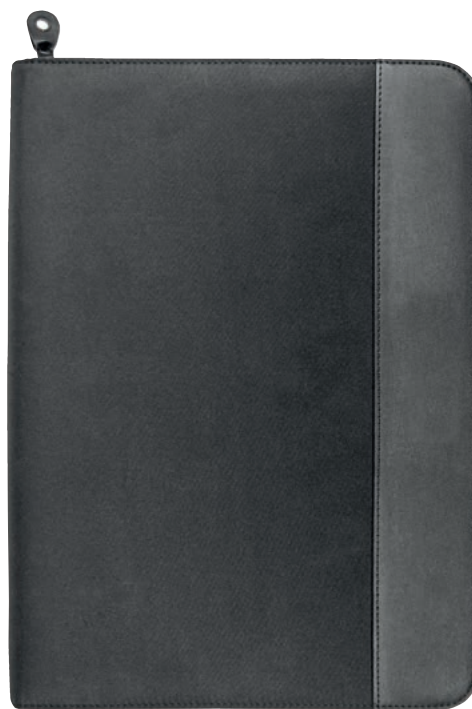

02

21129

Cartella congresso in microfibra e PU. Chiusura a zip e all'interno blocco con fogli e scomparti. Busta in TNT.

Materiale: Microfibra, PU, TNT

Dimensioni: 24,5 x 33,5 x 3,5 cm

Imballi: 20

Personalizzazione: Serigrafia