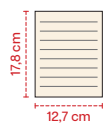

Quaderni con copertina flessibile

NEW

**26440**

Taccuino con copertina flessibile in PU.

Materiale: PU, Carta**Dimensioni:** 9 x 14 cm**Imballi:** 20/160**Personalizzazione:** Serigrafia, Uv Digitale

NEW

**26429**

Taccuino con copertina flessibile in PU.

Materiale: PU, Carta**Dimensioni:** 14,5 x 21 cm**Imballi:** 20/60**Personalizzazione:** Serigrafia, Uv Digitale**19414**

Taccuino con copertina flessibile in PVC.