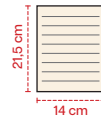

Sostenibilità a colori

- 01
- 03
- 04
- 05
- 06
- 22
- 24
- 47
- 73

25428

Taccuino con copertina ottenuta da residui organici naturali provenienti da frutti, piante e semi. Elastico di chiusura e segnalibro in raso.

Materiale: Carta di frutta, Carta riciclata

Dimensioni: 14 x 21,5 cm

Imballi: 25/50

Personalizzazione: Serigrafia, Stampa A Caldo, Uv Digitale