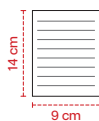

NEW

Quaderni in R-PET

01 02 03 05 10

26428

Taccuino con copertina rigida in R-PET. Elastico di chiusura e segnalibro in raso.

Materiale: R-PET, Carta

Dimensioni: 14 x 21 cm

Imballi: 25/50

Personalizzazione: Serigrafia, Uv Digitale

05 08

21439

Taccuino con copertina rigida in R-PET. Elastico di chiusura e segnalibro in raso.

Materiale: R-PET, Carta

Dimensioni: 9 x 14 cm

Imballi: 160

Personalizzazione: Serigrafia