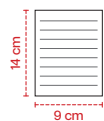

Quaderni con copertina flessibile

NEW