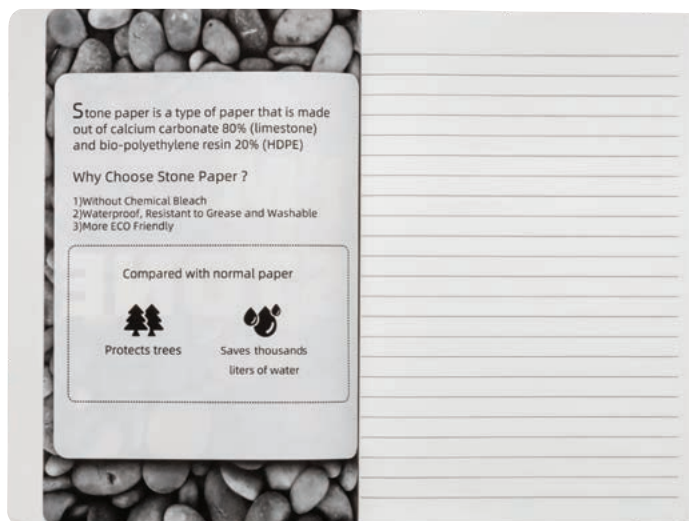

Quaderno in carta di pietra

01
○

23436

Taccuino con copertina flessibile in carta di pietra. Carta idrorepellente e resistente agli strappi.

Materiale: Carta di pietra

Dimensioni: 14,5 x 21 cm

Imballi: 20/40

Personalizzazione: Serigrafia