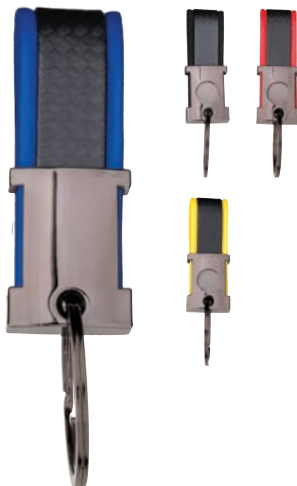

24902

PU and burnished metal keyring. Strap with coloured edges. • Porte-clés en PU et métal bruni. Lanière avec bords colorés.

Material: PU, Metal burnished
Dimensions: 8 x 2,5 x 1 cm
Packaging: 50/500
Customization: Embossed digital, Laser