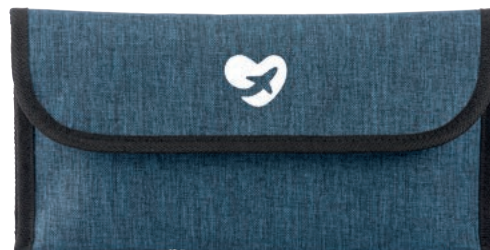

24118

900D polyester travel document bag. Melange effect, three internal pockets, and Velcro closure. • Pochette pour documents de voyage en polyester 900D. Effet chiné, trois poches intérieures et fermeture Velcro.

Material: 900D Polyester

Dimensions: 28 x 16.5 cm

Packaging: 100

Customization: Screen printing