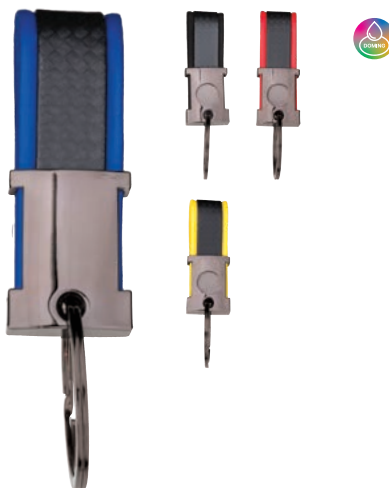

### 24901

Portachivi in PU e metallo cromato.

**Materiale:** PU, Metallo cromato

**Dimensioni:** 8 x 2,5 x 1 cm

**Imballi:** 50/500

**Personalizzazione:** Digitale In Rilievo, Laser

02 03 06 10 ● ● ● ●