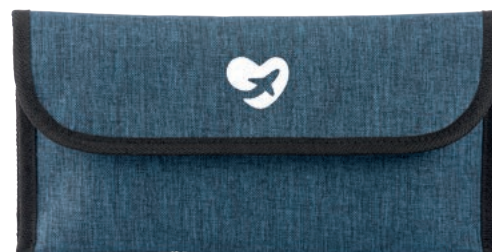

### 25123

Porta documenti in poliestere 900D. Effetto mélange, maniglia e chiusura a zip.

**Materiale:** Poliestere 900D

**Dimensioni:** 29 x 16,5 cm

**Imballi:** 100

**Personalizzazione:** Serigrafia