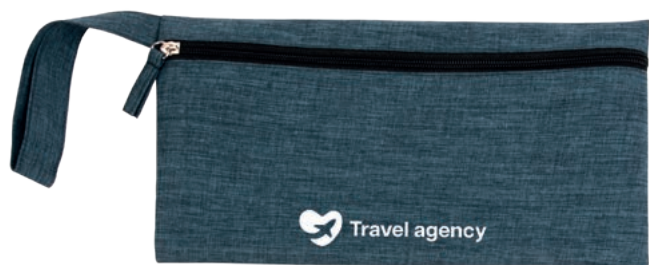

### 24143

Porta documenti in R-PET 600D. Maniglia e chiusura a zip.

**Materiale:** Poliestere riciclato (R-PET) 600D

**Dimensioni:** 29 x 16,5 cm

**Imballi:** 50/100

**Personalizzazione:** Serigrafia